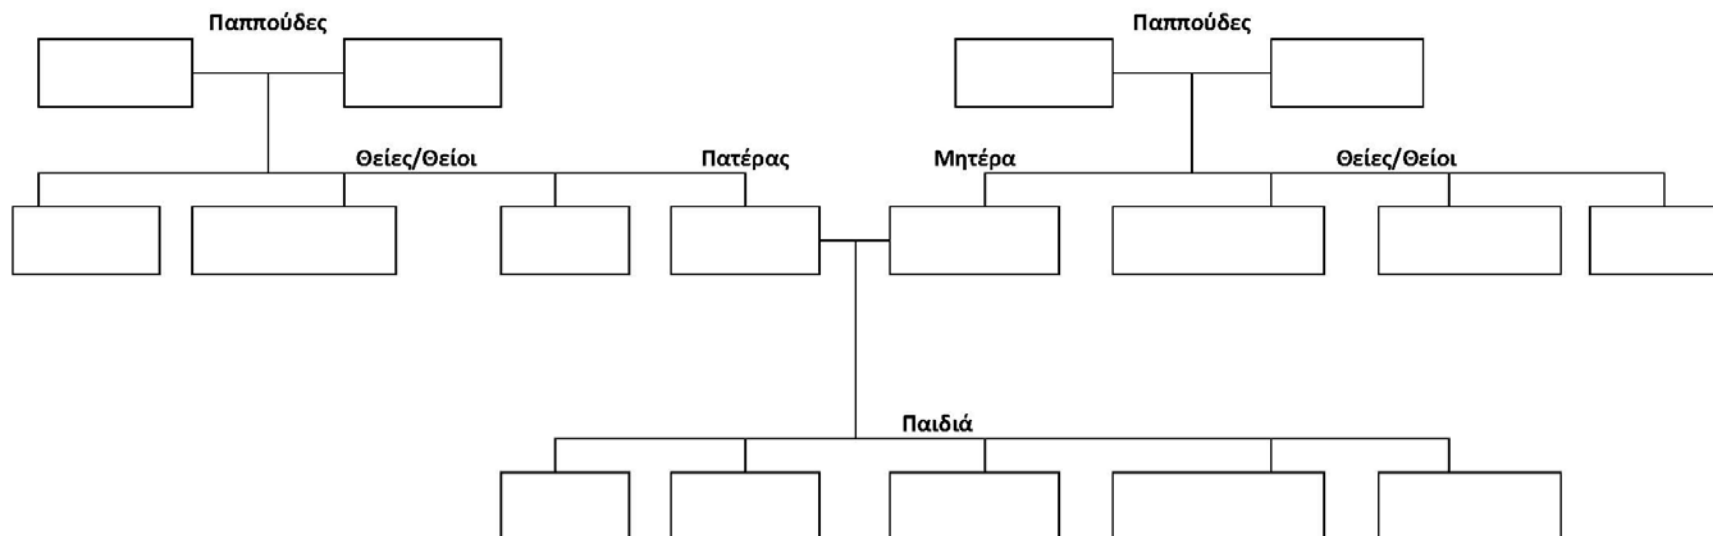

**ΥΠΟΜΝΗΜΑ**

	Ανδρας	—	Ένομη σχέση/ Λειτουργική σχέση		Συγκρουσιακή σχέση
	Γυναίκα	—//	Διαζύγιο		Ταύτιση / Συγχωνευμένη σχέση
2-3-'60 	Ημ/νια Γέννησης	==	Πολύ στενή σχέση	-----	Απόμακρη
	X = Αποθανών		Εγκυμοσύνη	--- ---	Αποκομμένη σχέση (cut off)